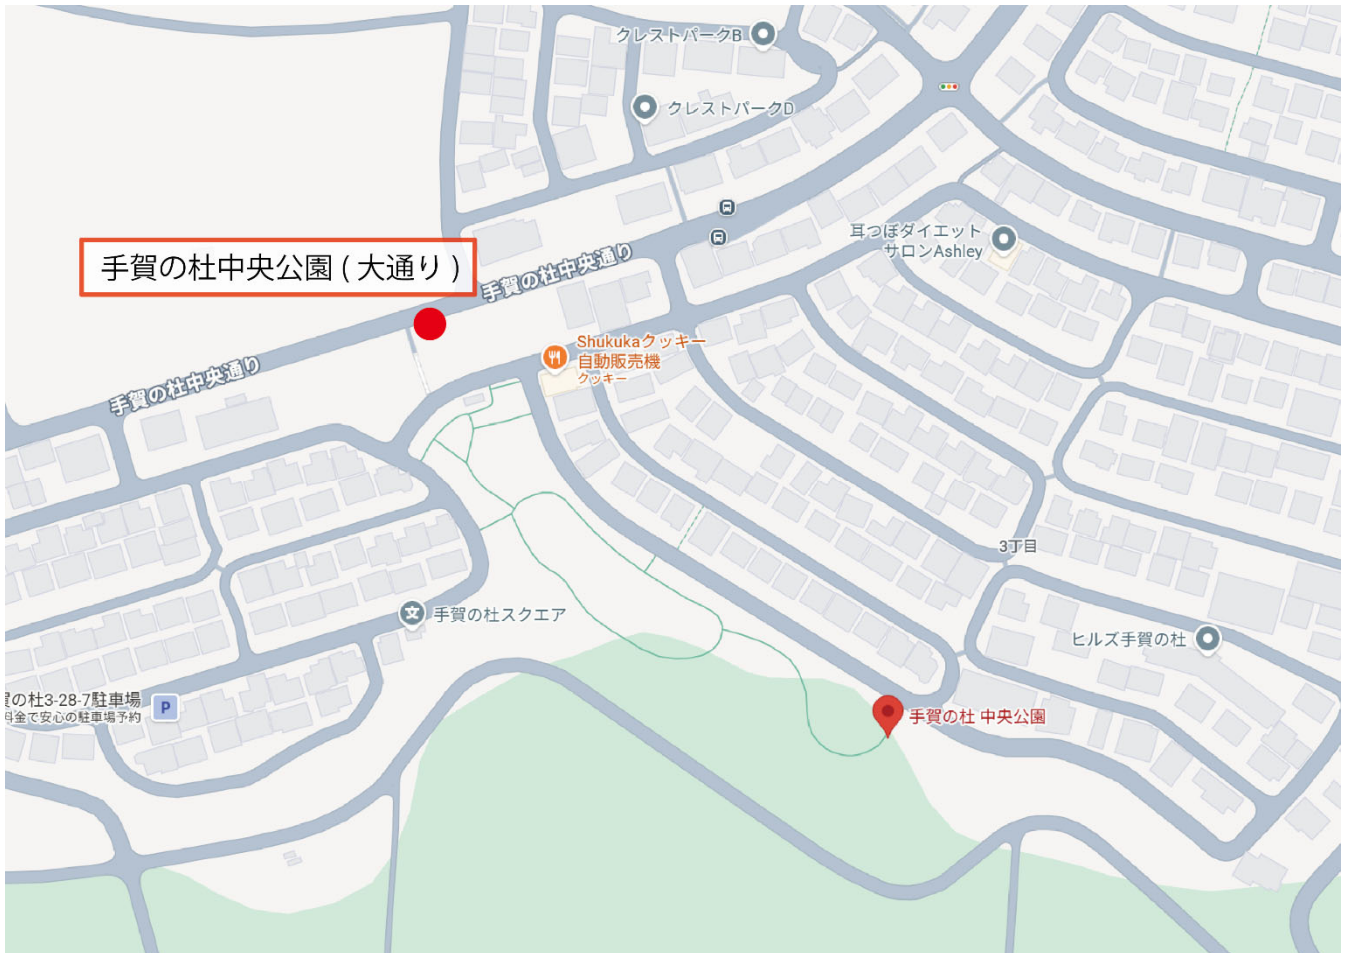

## 【B-10】手賀の杜中央公園(大通り)

□送電線の鉄塔前付近

□指定時刻よりも早めにお待ちいただき、バスが見えたら大きく手を挙げて合図をお願いいたします。

□その日の予約状況によって道順が変わる為、地図中の指定場所とは別の場所(道路の反対側等)でお待ちいただく場合もございます。その際は事前にお伝えしますので、ご協力をお願いいたします。

□交通渋滞等によりバスが遅れる場合がございます。バスがなかなか来ない場合は教習所にご連絡ください。

□バスが大幅に遅れた場合は教習開始時刻に間に合わない可能性もございます。教習開始時刻に少しでも遅れるとその時限の教習を受けることはできません。

□14時台の運行はございません。

□ご利用の際は、必ず、前営業日 13 時までに予約をお願いいたします。その時刻を過ぎると翌営業日分の送迎バス予約はできません！

□ご予約をキャンセルされる場合は、必ず電話(04-7191-7020)もしくは LINE にてご連絡ください(当日の場合は電話でお願いいたします)。