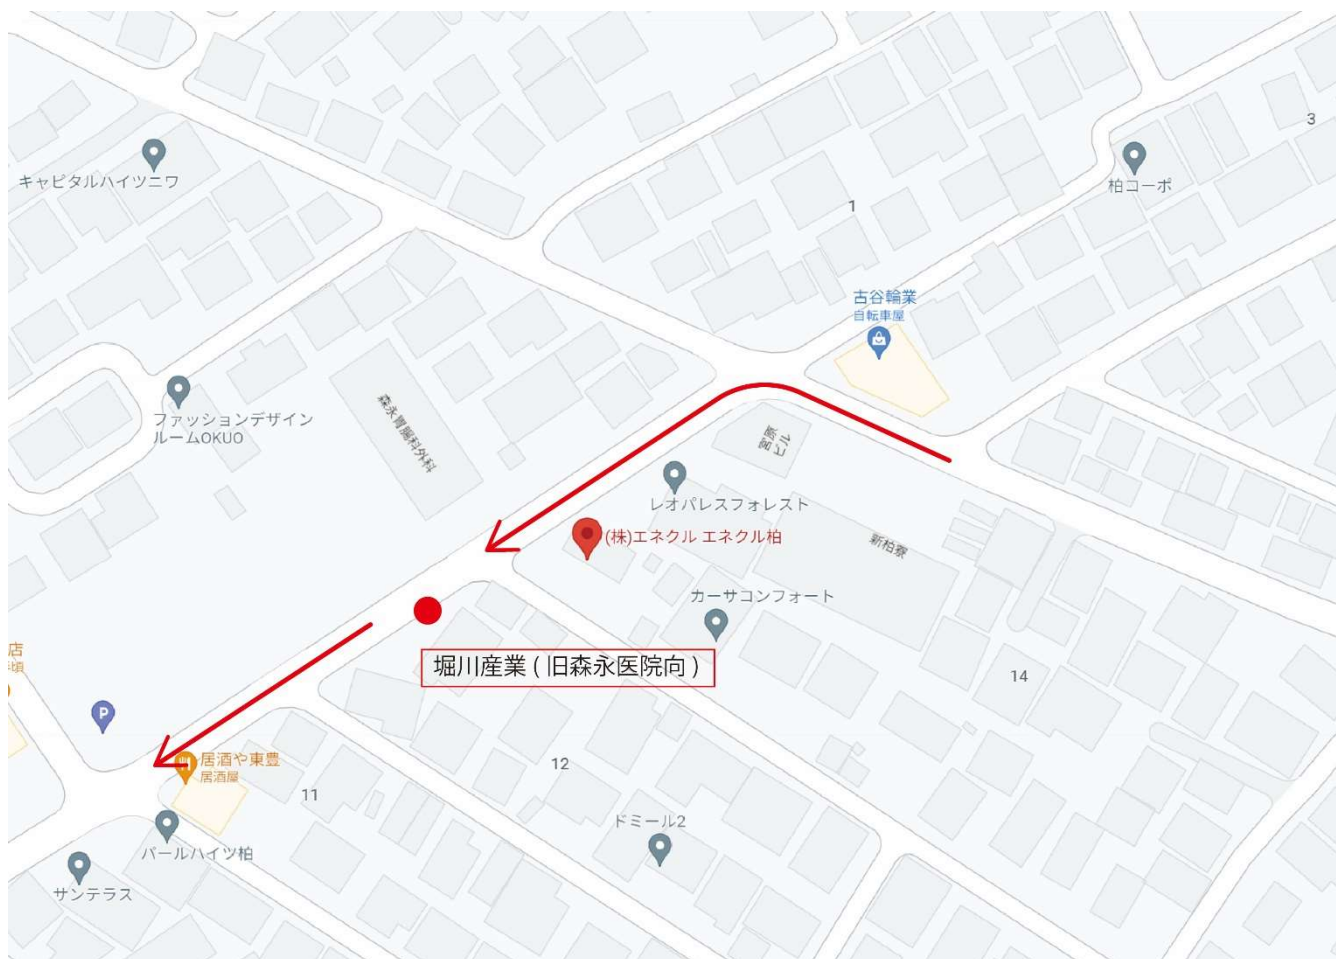

## 【南柏・増尾方面】堀川産業(旧森永医院向)

□毎時 19 分通過予定

□旧：森永医院向かい側の自動販売機手前電柱付近

□時刻表の時間よりも早めに指定場所でお待ちいただき、バスが見えたら早めに手を挙げて合図をお願いいたします。

□交通渋滞等によりバスが遅れる場合がございます。バスがなかなか来ない場合は教習所にご連絡ください。

□バスが大幅に遅れた場合は教習開始時刻に間に合わない可能性もございます。教習開始時刻に少しでも遅れるとその時限の教習を受けることはできません。

□14 時台の運行はございません。

堀川産業